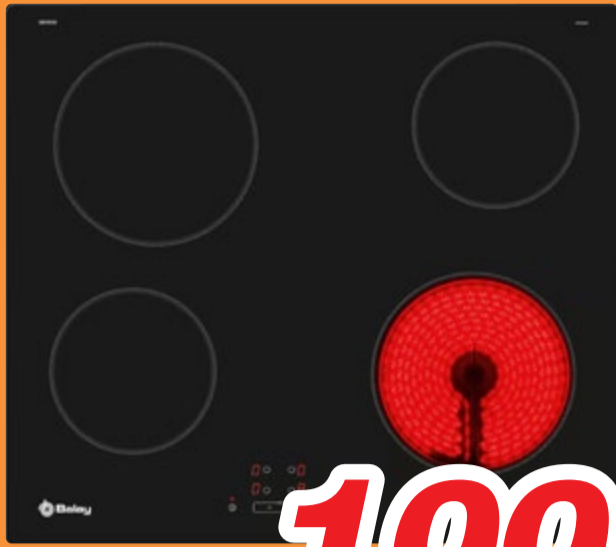

• LA EUFORIA DE LOS •

expert

PRECIOS BAJOS

ACADESA

Balay

199€

PLACA VITRO 3EB761EN

Placa Vitro 4 fuegos, Indicador de calor residual, controles táctiles, 9 niveles de cocción, auto-desconexión, seguridad para niños.