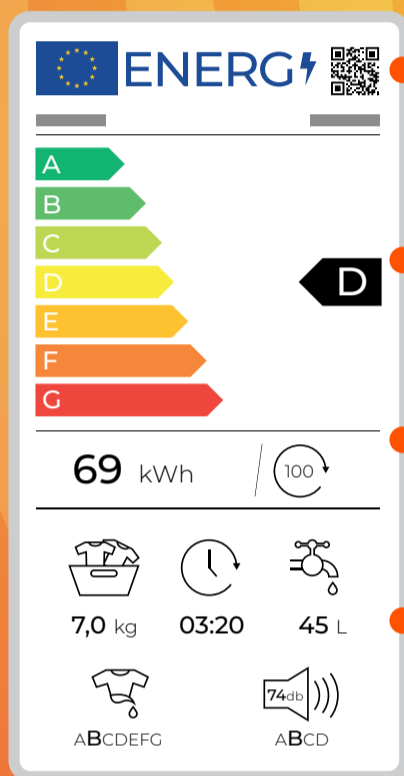

79€

16 LITROS

SECADO DE ROPA

379€

DeLonghi

DESHUMIDIFICADOR DEXD216RF

Deshumidificador 16 litros, Con función secado de la ropa, sistema de filtración de triple acción, drenaje continuo, 40dB, 2 velocidades ventilación, pantalla LED, Temporizador 12 horas, Caudal máximo de aire 125 m3/h, válido para habitaciones de hasta 75 m².

RENUEVA TUS ELECTRODOMÉSTICOS POR UNO DE ALTA EFICIENCIA Y AHORRA EN TUS FACTURAS ENERGÉTICAS

Conoce la clasificación de la etiqueta energética de tu nuevo electrodoméstico en lavadoras, lavavajillas y frigoríficos.

Código QR:
escanéalo para acceder a más información del producto.

Clase de eficiencia energética:
de la A (más eficiente) a la G (menos eficiente), desapareciendo la A+, A++ y A+++.

Consumo anual de energía:
indicado en kWh.

Pictogramas:
según el electrodoméstico, se informa del consumo eléctrico y se aportan otros datos como el agua utilizada por ciclo de lavado, la capacidad de almacenamiento o el ruido.

Cambiar a electrodomésticos con mayor eficiencia energética supone un ahorro de: