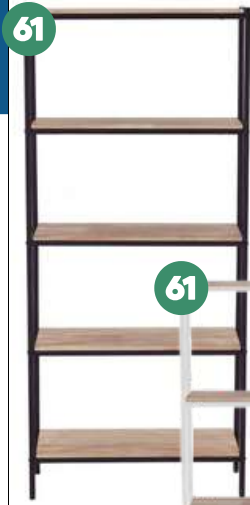

Roble nordish / blanco

61 ESTANTERÍA JACK.

Estantes en madera de roble. Estructura metálica mate. Topes de suelo regulables. Medidas: 80 x 28x 180 cm.

Roble nordish / Negro

179€